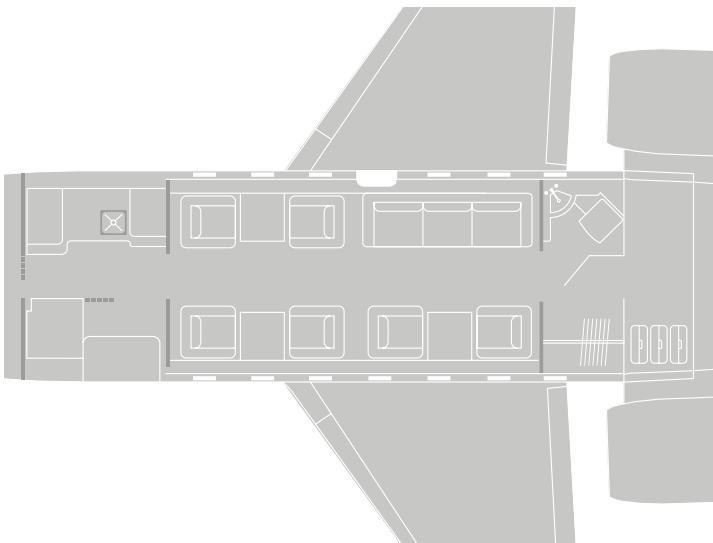

CHALLENGER 604 OE-ITH

KAPAZITÄT / CAPACITY	
Crew	2 + 1
Passagiere / Passengers	bis zu / up to 10

KABINE / CABIN LAYOUT	
Länge Kabine / cabin length	8.66 m
Kabine Durchmesser / cabin diametres	2.49 m
max. Höhe / max. height	1.85 m
Fläche / area	18.80 m²

TECHNISCHE DATEN / TECHNICAL DATA	
Länge / length	20.85 m
Höhe / height	6.30 m
Spannweite / wing span	19.61 m
Tragfläche / wing area	45.71 m²
max. Abfluggewicht / max. takeoff weight	21 591 kg
max. Flughöhe / max. service ceiling	12 497 m
Durchschnittsgeschwindigkeit / average speed	860 km/h
max. Geschwindigkeit / max. speed	910 km/h
max. Reichweite / max. range	7 551 km

AUSSTATTUNG / EQUIPMENT	
Audio/Video Entertainment System mit / with	•
- Airshow Network mit / with Bloomberg System	
- 2 x 18" Monitore / monitors	
- 1 x 10,4" Monitor / monitor	
- CD Changer mit / with 12 Disc Remote Unit	
DVD	•
Video Recorder	•
Aircraft security system	•
Ausklappbare Tische / extendable meal trays	•
Küche mit Mikrowelle und herkömmlichen Ofen / Kitchen with microwave and conventional oven	•
Mikrowelle / microwave	•
Espressomaschine / espresso machine	•
110 V Steckdosen / power sockets	7
Individuell verstellbare Sitze / individually adjustable seats	•
Bis zu vier Schlafplätze / up to four sleeping possibilities	•