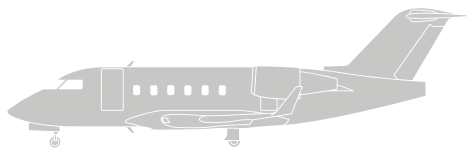

CHALLENGER 604 OE-ITH

KAPAZITÄT / CAPACITY	
Crew	2 + 1
Passagiere / Passengers	bis zu / up to 10

KABINE / CABIN LAYOUT	
Länge Kabine / cabin length	8.66 m
Kabine Durchmesser / cabin diametres	2.49 m
max. Höhe / max. height	1.85 m
Fläche / area	18.80 m²

TECHNISCHE DATEN / TECHNICAL DATA	
Länge / length	20.85 m
Höhe / height	6.30 m
Spannweite / wing span	19.61 m
Tragfläche / wing area	45.71 m²
max. Abfluggewicht / max. takeoff weight	21 591 kg
max. Flughöhe / max. service ceiling	12 497 m
Durchschnittsgeschwindigkeit / average speed	860 km/h
max. Geschwindigkeit / max. speed	910 km/h
max. Reichweite / max. range	7 551 km

AUSSTATTUNG / EQUIPMENT	
Audio/Video Entertainment System mit / with	•
- Airshow Network mit / with Bloomberg System	
- 2 x 18" Monitore / monitors	
- 1 x 10,4" Monitor / monitor	
- CD Changer mit / with 12 Disc Remote Unit	
DVD	•
Video Recorder	•
Aircraft security system	•
Ausklappbare Tische / extendable meal trays	•
Küche mit Mikrowelle und herkömmlichen Ofen / Kitchen with microwave and conventional oven	•
Mikrowelle / microwave	•
Espressomaschine / espresso machine	•
110 V Steckdosen / power sockets	7
Individuell verstellbare Sitze / individually adjustable seats	•
Bis zu vier Schlafplätze / up to four sleeping possibilities	•